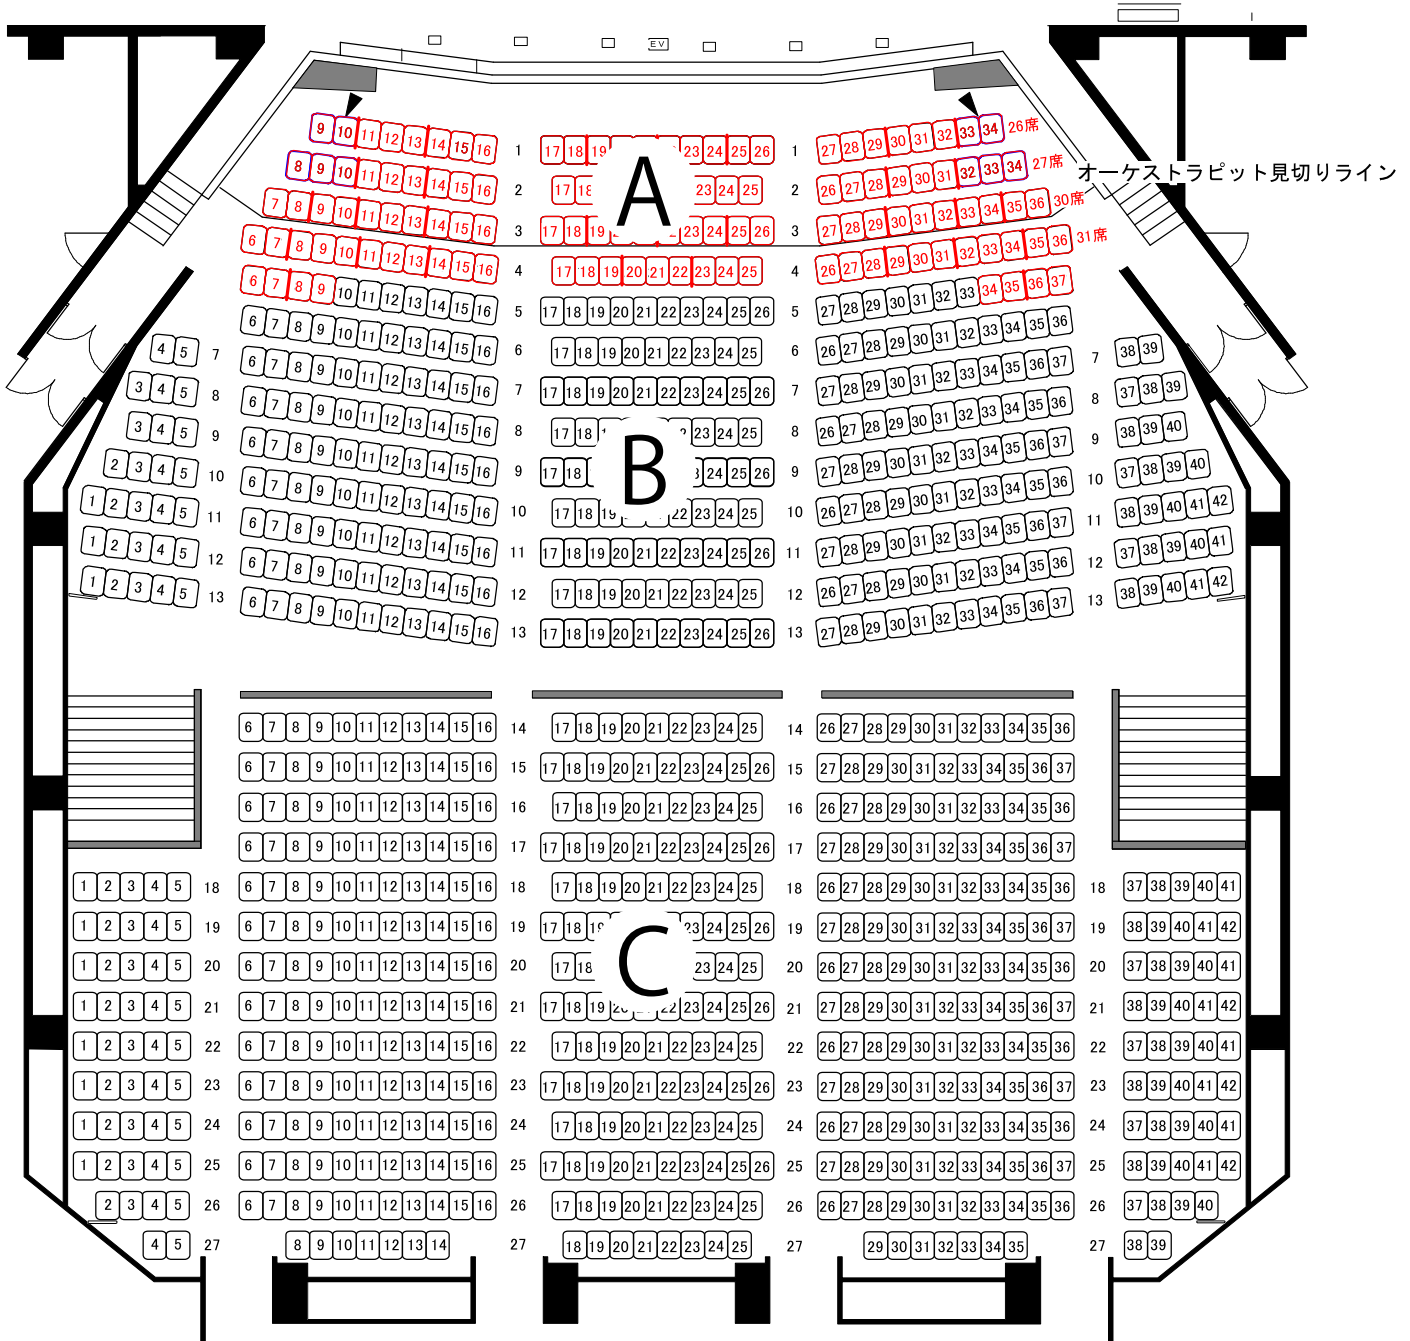

# サンパール荒川 客席図

総席数：975席